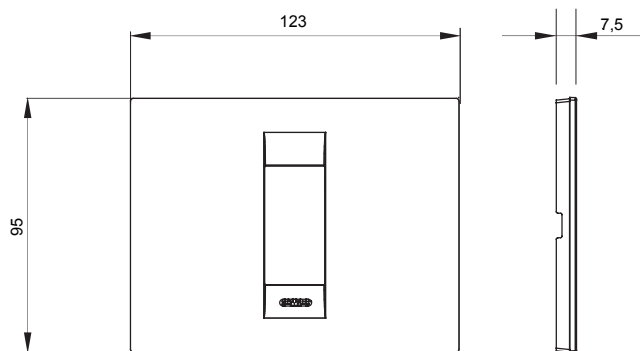

Gama de plăci de uz casnic ChoruSmart, realizate într-o mare varietate de forme, culori, materiale și finisaje. Include cinci forme diferite (UNA, Geo, EGO, LUX, ICE ȘI ICE Touch) pentru cutii dreptunghiulare cu o capacitate de până la 12 module și trei forme diferite (UNA International, GEO International și LUX International) potrivite pentru cutii rotunde/pătrate, atât simple, cât și combinate în configurații orizontale sau verticale, cu o capacitate de 2 până la 2+2+2+2 module. Toate plăcile de uz casnic DIN seria ChoruSmart utilizează aceleași suporturi, fără a fi nevoie de adaptoare suplimentare. Gama include, de asemenea, plăci goale, plăci etanșe IP55 și plăci de contur.

Familie	GEO	Descriere	1 modul
Culoare	Toner negru	Material	Tehnopolimer
Finisaj	Lucios	Pentru codurile de asistență	GW16802, GW16803, GW16803N
Încercare cu fir incandescent	650 °C	Termo-presiune cu bilă	70 °C
Standard	EN 60669-1	Electrocod	0110

DIMENSIONAL

TECHNICAL SYMBOLOGY

STANDARDS/APPROVALS