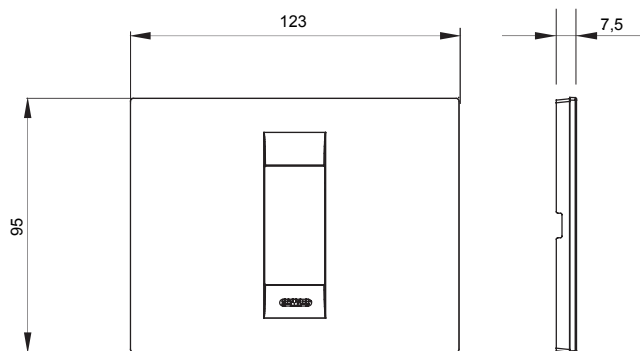

Gama de plăci de uz casnic ChoruSmart, realizate într-o mare varietate de forme, culori, materiale și finisaje. Include cinci forme diferite (UNA, Geo, EGO, LUX, ICE ȘI ICE Touch) pentru cutii dreptunghiulare cu o capacitate de până la 12 module și trei forme diferite (UNA International, GEO International și LUX International) potrivite pentru cutii rotunde/pătrate, atât simple, cât și combinate în configurații orizontale sau verticale, cu o capacitate de 2 până la 2+2+2+2 module. Toate plăcile de uz casnic DIN seria ChoruSmart utilizează aceleași suporturi, fără a fi nevoie de adaptoare suplimentare. Gama include, de asemenea, plăci goale, plăci etanșe IP55 și plăci de curtur.

Familie	GEO	Descriere	1 modul
Culoare	Aur	Material	Tehnopolimer
Finisaj	Finisaj opac	Pentru codurile de asistență	GW16802, GW16803, GW16803N
Încercare cu fir incandescent	650 °C	Termo-presiune cu bilă	70 °C
Standard	EN 60669-1	Electrocod	0110

### DIMENSIONAL