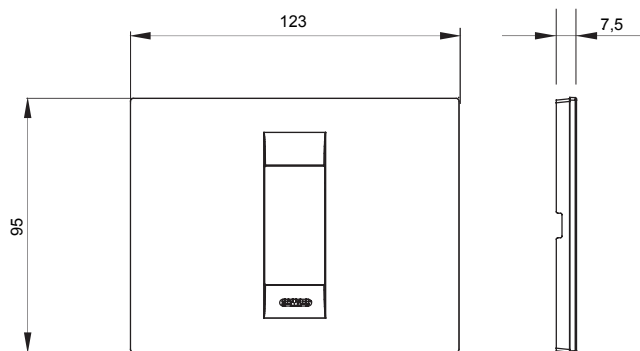

Gama de plăci de uz casnic ChoruSmart, realizate într-o mare varietate de forme, culori, materiale și finisaje. Include cinci forme diferite (UNA, Geo, EGO, LUX, ICE ȘI ICE Touch) pentru cutii dreptunghiulare cu o capacitate de până la 12 module și trei forme diferite (UNA International, GEO International și LUX International) potrivite pentru cutii rotunde/pătrate, atât simple, cât și combinate în configurații orizontale sau verticale, cu o capacitate de 2 până la 2+2+2+2 module. Toate plăcile de uz casnic DIN seria ChoruSmart utilizează aceleași suporturi, fără a fi nevoie de adaptoare suplimentare. Gama include, de asemenea, plăci goale, plăci etanșe IP55 și plăci de contur.

Familie	GEO	Descriere	1 modul
Culoare	Titan	Material	Tehnopolimer
Finisaj	Lucios	Pentru codurile de asistență	GW16802, GW16803, GW16803N
Încercare cu fir incandescent	650 °C	Termo-presiune cu bilă	70 °C
Standard	EN 60669-1	Electrocod	0110

### DIMENSIONAL