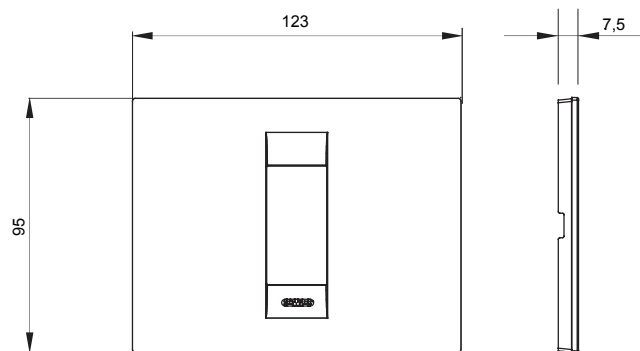

Gama de plăci de uz casnic ChoruSmart, realizate într-o mare varietate de forme, culori, materiale și finisaje. Include cinci forme diferite (UNA, Geo, EGO, LUX, ICE ȘI ICE Touch) pentru cutii dreptunghiulare cu o capacitate de până la 12 module și trei forme diferite (UNA International, GEO International și LUX International) potrivite pentru cutii rotunde/pătrate, atât simple, cât și combinate în configurații orizontale sau verticale, cu o capacitate de 2 până la 2+2+2+2 module. Toate plăcile de uz casnic DIN seria ChoruSmart utilizează aceleași suporturi, fără a fi nevoie de adaptoare suplimentare. Gama include, de asemenea, plăci goale, plăci etanșe IP55 și plăci de contur.

Familie	GEO	Descriere	1 modul
Culoare	Cupru moale	Material	Tehnopolimer
Finisaj	Finisaj opac	Pentru codurile de asistență	GW16802, GW16803, GW16803N
Încercare cu fir incandescent	650 °C	Termo-presiune cu bilă	70 °C
Standard	EN 60669-1	Electrocod	0110

### DIMENSIONAL