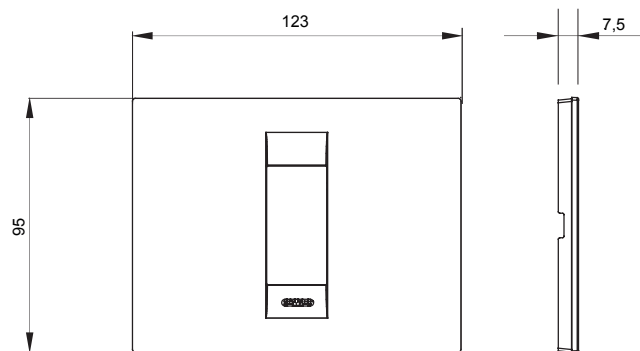

Gama de plăci de uz casnic ChoruSmart, realizate într-o mare varietate de forme, culori, materiale și finisaje. Include cinci forme diferite (UNA, Geo, EGO, LUX, ICE ȘI ICE Touch) pentru cutii dreptunghiulare cu o capacitate de până la 12 module și trei forme diferite (UNA International, GEO International și LUX International) potrivite pentru cutii rotunde/pătrate, atât simple, cât și combinate în configurații orizontale sau verticale, cu o capacitate de 2 până la 2+2+2+2 module. Toate plăcile de uz casnic DIN seria ChoruSmart utilizează aceleași suporturi, fără a fi nevoie de adaptoare suplimentare. Gama include, de asemenea, plăci goale, plăci etanșe IP55 și plăci de contur.

Familie	GEO	Descriere	1 modul
Culoare	Albastru-verzui	Material	Tehnopolimer
Finisaj	Finisaj opac	Pentru codurile de asistență	GW16802, GW16803, GW16803N
Încercare cu fir incandescent	650 °C	Termo-presiune cu bilă	70 °C
Standard	EN 60669-1	Electrocod	0110

DIMENSIONAL

TECHNICAL SYMBOLOGY

STANDARDS/APPROVALS