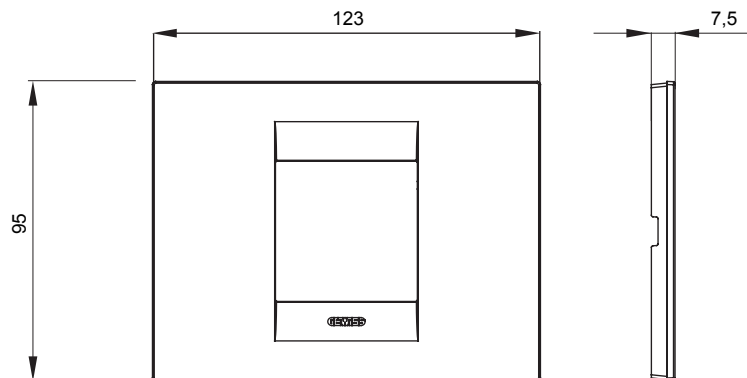

Gama de plăci de uz casnic ChoruSmart, realizate într-o mare varietate de forme, culori, materiale și finisaje. Include cinci forme diferite (UNA, Geo, EGO, LUX, ICE ȘI ICE Touch) pentru cutii dreptunghiulare cu o capacitate de până la 12 module și trei forme diferite (UNA International, GEO International și LUX International) potrivite pentru cutii rotunde/pătrate, atât simple, cât și combinate în configurații orizontale sau verticale, cu o capacitate de 2 până la 2+2+2+2 module. Toate plăcile de uz casnic DIN seria ChoruSmart utilizează aceleași suporturi, fără a fi nevoie de adaptoare suplimentare. Gama include, de asemenea, plăci goale, plăci etanșe IP55 și plăci de contur.

Familie	GEO	Descriere	2 module
Culoare	Ivoriu	Material	Tehnopolimer
Finisaj	Lucios	Pentru codurile de asistență	GW16802, GW16803, GW16803N
Încercare cu fir incandescent	650 °C	Termo-presiune cu bilă	70 °C
Standard	EN 60669-1	Electrocod	0110

#### DIMENSIONAL

#### TECHNICAL SYMBOLOGY

**GWT**

650 °C

70 °C