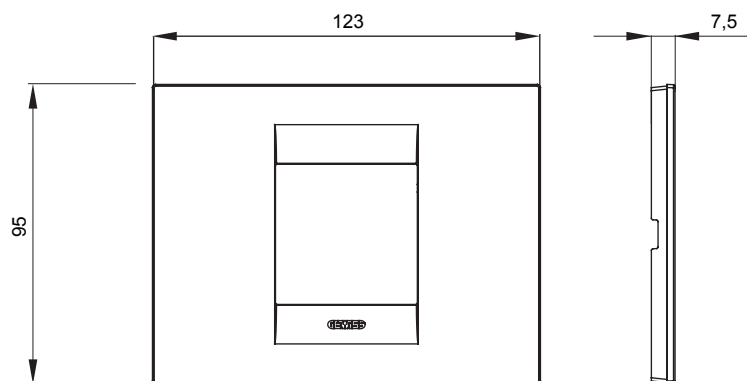

Gama de plăci de uz casnic ChoruSmart, realizate într-o mare varietate de forme, culori, materiale și finisaje. Include cinci forme diferite (UNA, Geo, EGO, LUX, ICE ȘI ICE Touch) pentru cutii dreptunghiulare cu o capacitate de până la 12 module și trei forme diferite (UNA International, GEO International și LUX International) potrivite pentru cutii rotunde/pătrate, atât simple, cât și combinate în configurații orizontale sau verticale, cu o capacitate de 2 până la 2+2+2+2 module. Toate plăcile de uz casnic DIN seria ChoruSmart utilizează aceleași suporturi, fără a fi nevoie de adaptoare suplimentare. Gama include, de asemenea, plăci goale, plăci etanșe IP55 și plăci de contur.

Familie	GEO	Descriere	2 module
Culoare	Titan	Material	Tehnopolimer
Finisaj	Lucios	Pentru codurile de asistență	GW16802, GW16803, GW16803N
Încercare cu fir incandescent	650 °C	Termo-presiune cu bilă	70 °C
Standard	EN 60669-1	Electrocod	0110

### DIMENSIONAL

### TECHNICAL SYMBOLOGY

**GWT**

650 °C

70 °C