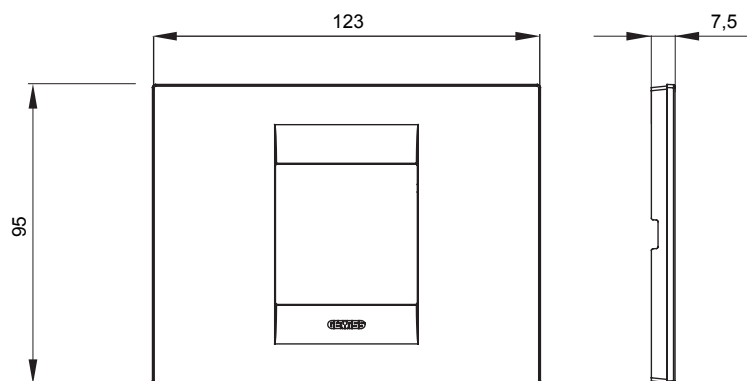

Gama de plăci de uz casnic ChoruSmart, realizate într-o mare varietate de forme, culori, materiale și finisaje. Include cinci forme diferite (UNA, Geo, EGO, LUX, ICE ȘI ICE Touch) pentru cutii dreptunghiulare cu o capacitate de până la 12 module și trei forme diferite (UNA International, GEO International și LUX International) potrivite pentru cutii rotunde/pătrate, atât simple, cât și combinate în configurații orizontale sau verticale, cu o capacitate de 2 până la 2+2+2+2 module. Toate plăcile de uz casnic DIN seria ChoruSmart utilizează aceleași suporturi, fără a fi nevoie de adaptoare suplimentare. Gama include, de asemenea, plăci goale, plăci etanșe IP55 și plăci de contur.

Familie	GEO	Descriere	2 module
Culoare	Albastru-verzui	Material	Tehnopolimer
Finisaj	Finisaj opac	Pentru codurile de asistență	GW16802, GW16803, GW16803N
Încercare cu fir incandescent	650 °C	Termo-presiune cu bilă	70 °C
Standard	EN 60669-1	Electrocod	0110

### DIMENSIONAL