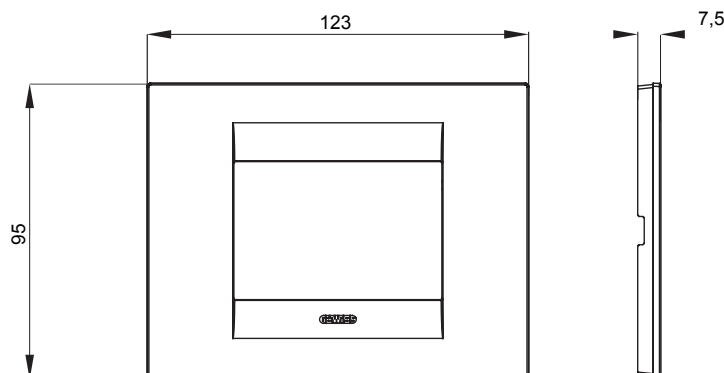

Gama de plăci de uz casnic ChoruSmart, realizate într-o mare varietate de forme, culori, materiale și finisaje. Include cinci forme diferite (UNA, Geo, EGO, LUX, ICE ȘI ICE Touch) pentru cutii dreptunghiulare cu o capacitate de până la 12 module și trei forme diferite (UNA International, GEO International și LUX International) potrivite pentru cutii rotunde/pătrate, atât simple, cât și combinate în configurații orizontale sau verticale, cu o capacitate de 2 până la 2+2+2+2 module. Toate plăcile de uz casnic DIN seria ChoruSmart utilizează aceleași suporturi, fără a fi nevoie de adaptoare suplimentare. Gama include, de asemenea, plăci goale, plăci etanșe IP55 și plăci de contur.

Familie	GEO	Descriere	3 module
Culoare	Alb	Material	Tehnopolimer
Finisaj	Lucios	Pentru codurile de asistență	GW16803, GW16803N
Încercare cu fir incandescent	650 °C	Termo-presiune cu bilă	70 °C
Standard	EN 60669-1	Electrocod	0110

DIMENSIONAL

TECHNICAL SYMBOLOGY

GWT

650 °C

70 °C

STANDARDS/APPROVALS