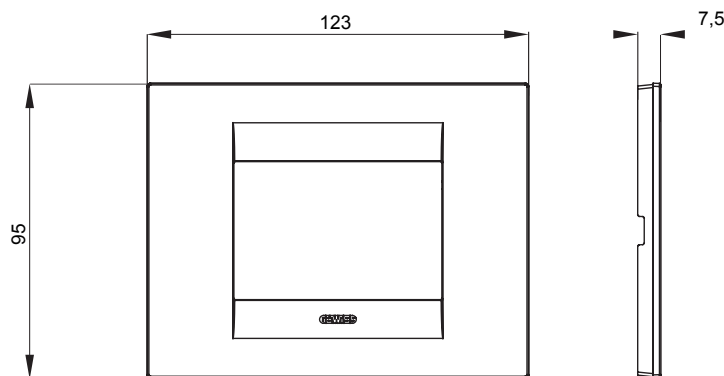

Gama de plăci de uz casnic ChoruSmart, realizate într-o mare varietate de forme, culori, materiale și finisaje. Include cinci forme diferite (UNA, Geo, EGO, LUX, ICE ȘI ICE Touch) pentru cutii dreptunghiulare cu o capacitate de până la 12 module și trei forme diferite (UNA International, GEO International și LUX International) potrivite pentru cutii rotunde/pătrate, atât simple, cât și combinate în configurații orizontale sau verticale, cu o capacitate de 2 până la 2+2+2+2 module. Toate plăcile de uz casnic DIN seria ChoruSmart utilizează aceleași suporturi, fără a fi nevoie de adaptoare suplimentare. Gama include, de asemenea, plăci goale, plăci etanșe IP55 și plăci de contur.

Familie	GEO	Descriere	3 module
Culoare	Bej satinat natural	Material	Tehnopolimer
Finisaj	Finisaj opac	Pentru codurile de asistență	GW16803, GW16803N
Încercare cu fir incandescent	650 °C	Termo-presiune cu bilă	70 °C
Standard	EN 60669-1	Electrocod	0110

### DIMENSIONAL