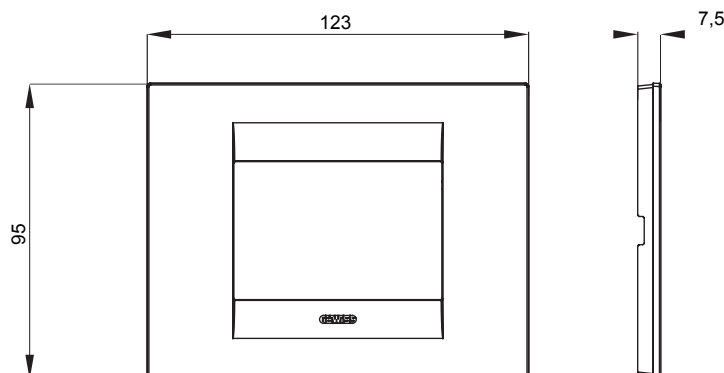

Gama de plăci de uz casnic ChoruSmart, realizate într-o mare varietate de forme, culori, materiale și finisaje. Include cinci forme diferite (UNA, Geo, EGO, LUX, ICE ȘI ICE Touch) pentru cutii dreptunghiulare cu o capacitate de până la 12 module și trei forme diferite (UNA International, GEO International și LUX International) potrivite pentru cutii rotunde/pătrate, atât simple, cât și combinate în configurații orizontale sau verticale, cu o capacitate de 2 până la 2+2+2+2 module. Toate plăcile de uz casnic DIN seria ChoruSmart utilizează aceleași suporturi, fără a fi nevoie de adaptoare suplimentare. Gama include, de asemenea, plăci goale, plăci etanșe IP55 și plăci de contur.

Familie	GEO	Descriere	3 module
Culoare	Negru satinat	Material	Tehnopolimer
Finisaj	Finisaj opac	Pentru codurile de asistență	GW16803, GW16803N
Încercare cu fir incandescent	650 °C	Termo-presiune cu bilă	70 °C
Standard	EN 60669-1	Electrocod	0110

### DIMENSIONAL

### TECHNICAL SYMBOLOGY

**GWT**

650 °C

70 °C