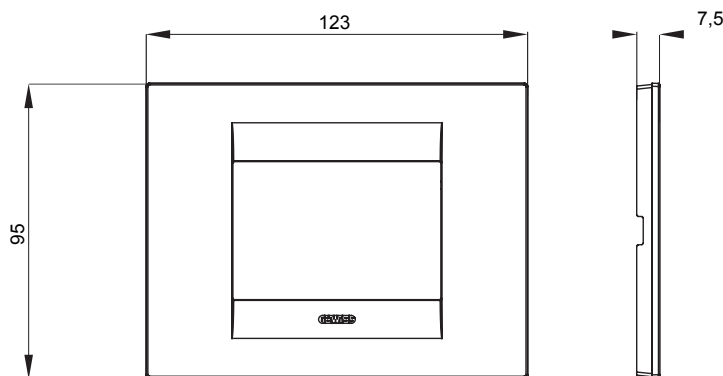

Gama de plăci de uz casnic ChoruSmart, realizate într-o mare varietate de forme, culori, materiale și finisaje. Include cinci forme diferite (UNA, Geo, EGO, LUX, ICE ȘI ICE Touch) pentru cutii dreptunghiulare cu o capacitate de până la 12 module și trei forme diferite (UNA International, GEO International și LUX International) potrivite pentru cutii rotunde/pătrate, atât simple, cât și combinate în configurații orizontale sau verticale, cu o capacitate de 2 până la 2+2+2+2 module. Toate plăcile de uz casnic DIN seria ChoruSmart utilizează aceleași suporturi, fără a fi nevoie de adaptoare suplimentare. Gama include, de asemenea, plăci goale, plăci etanșe IP55 și plăci de contur.

Familie	GEO	Descriere	3 module
Culoare	Aur	Material	Tehnopolimer
Finisaj	Finisaj opac	Pentru codurile de asistență	GW16803, GW16803N
Încercare cu fir incandescent	650 °C	Termo-presiune cu bilă	70 °C
Standard	EN 60669-1	Electrocod	0110

DIMENSIONAL

TECHNICAL SYMBOLOGY

STANDARDS/APPROVALS