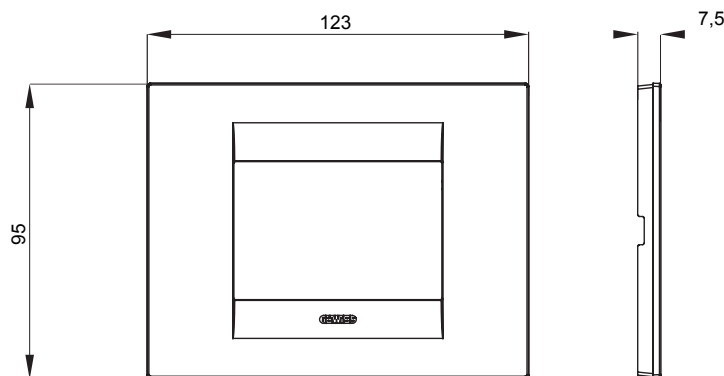

Gama de plăci de uz casnic ChoruSmart, realizate într-o mare varietate de forme, culori, materiale și finisaje. Include cinci forme diferite (UNA, Geo, EGO, LUX, ICE ȘI ICE Touch) pentru cutii dreptunghiulare cu o capacitate de până la 12 module și trei forme diferite (UNA International, GEO International și LUX International) potrivite pentru cutii rotunde/pătrate, atât simple, cât și combinate în configurații orizontale sau verticale, cu o capacitate de 2 până la 2+2+2+2 module. Toate plăcile de uz casnic DIN seria ChoruSmart utilizează aceleași suporturi, fără a fi nevoie de adaptoare suplimentare. Gama include, de asemenea, plăci goale, plăci etanșe IP55 și plăci de contur.

Familie	GEO	Descriere	3 module
Culoare	Cupru moale	Material	Tehnopolimer
Finisaj	Finisaj opac	Pentru codurile de asistență	GW16803, GW16803N
Încercare cu fir incandescent	650 °C	Termo-presiune cu bilă	70 °C
Standard	EN 60669-1	Electrocod	0110

DIMENSIONAL

TECHNICAL SYMBOLOGY

STANDARDS/APPROVALS