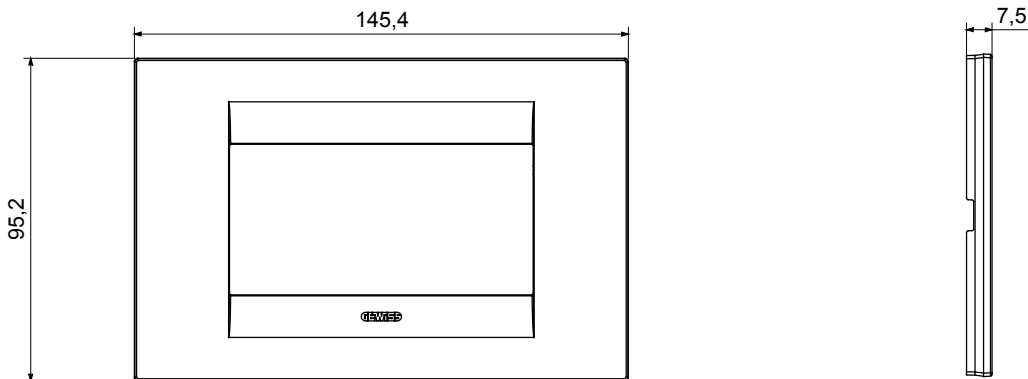

Gama de plăci de uz casnic ChoruSmart, realizate într-o mare varietate de forme, culori, materiale și finisaje. Include cinci forme diferite (UNA, Geo, EGO, LUX, ICE ȘI ICE Touch) pentru cutii dreptunghiulare cu o capacitate de până la 12 module și trei forme diferite (UNA International, GEO International și LUX International) potrivite pentru cutii rotunde/pătrate, atât simple, cât și combinate în configurații orizontale sau verticale, cu o capacitate de 2 până la 2+2+2+2 module. Toate plăcile de uz casnic DIN seria ChoruSmart utilizează aceleași suporturi, fără a fi nevoie de adaptoare suplimentare. Gama include, de asemenea, plăci goale, plăci etanșe IP55 și plăci de contur.

Familie	GEO	Descriere	4 module
Culoare	Cânepă	Material	Tehnopolimer
Finisaj	Lucios	Pentru codurile de asistență	GW16804, GW16804N
Încercare cu fir incandescent	650 °C	Termo-presiune cu bilă	70 °C
Standard	EN 60669-1	Electrocod	0110

### DIMENSIONAL