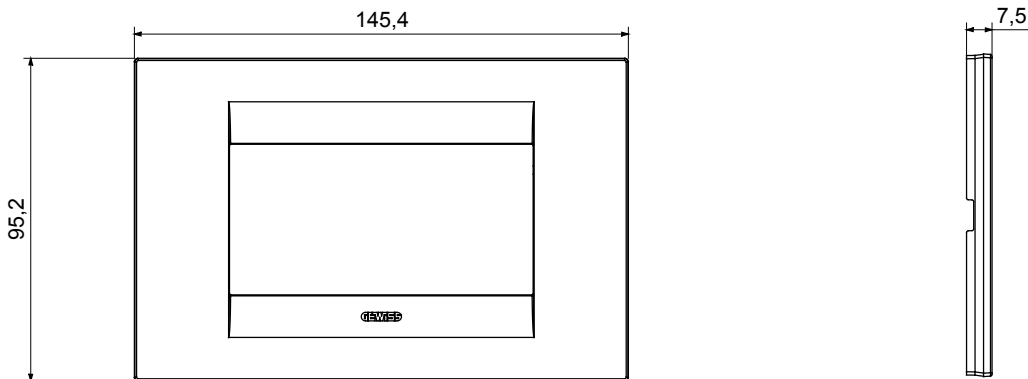

Gama de plăci de uz casnic ChoruSmart, realizate într-o mare varietate de forme, culori, materiale și finisaje. Include cinci forme diferite (UNA, Geo, EGO, LUX, ICE ȘI ICE Touch) pentru cutii dreptunghiulare cu o capacitate de până la 12 module și trei forme diferite (UNA International, GEO International și LUX International) potrivite pentru cutii rotunde/pătrate, atât simple, cât și combinate în configurații orizontale sau verticale, cu o capacitate de 2 până la 2+2+2+2 module. Toate plăcile de uz casnic DIN seria ChoruSmart utilizează aceleași suporturi, fără a fi nevoie de adaptoare suplimentare. Gama include, de asemenea, plăci goale, plăci etanșe IP55 și plăci de contur.

Familie	GEO	Descriere	4 module
Culoare	Roșu toscan	Material	Tehnopolimer
Finisaj	Finisaj opac	Pentru codurile de asistență	GW16804, GW16804N
Încercare cu fir incandescent	650 °C	Termo-presiune cu bilă	70 °C
Standard	EN 60669-1	Electrocod	0110

DIMENSIONAL

TECHNICAL SYMBOLOGY

STANDARDS/APPROVALS