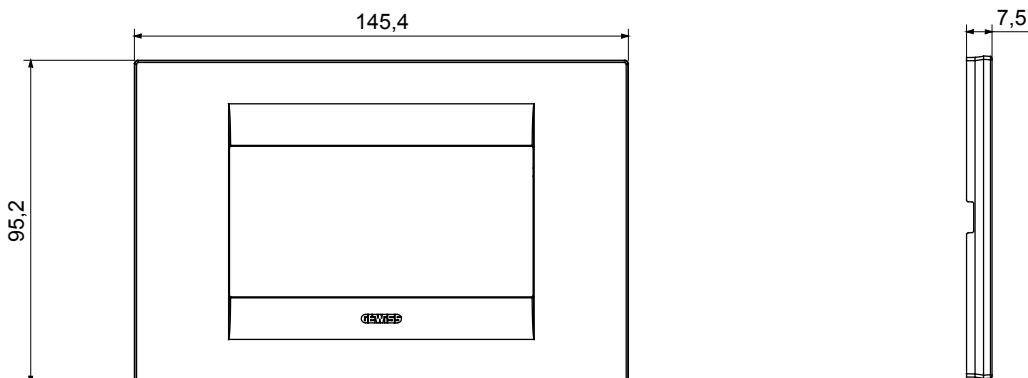

Gama de plăci de uz casnic ChoruSmart, realizate într-o mare varietate de forme, culori, materiale și finisaje. Include cinci forme diferite (UNA, Geo, EGO, LUX, ICE ȘI ICE Touch) pentru cutii dreptunghiulare cu o capacitate de până la 12 module și trei forme diferite (UNA International, GEO International și LUX International) potrivite pentru cutii rotunde/pătrate, atât simple, cât și combinate în configurații orizontale sau verticale, cu o capacitate de 2 până la 2+2+2+2 module. Toate plăcile de uz casnic DIN seria ChoruSmart utilizează aceleași suporturi, fără a fi nevoie de adaptoare suplimentare. Gama include, de asemenea, plăci goale, plăci etanșe IP55 și plăci de contur.

Familie	GEO	Descriere	4 module
Culoare	Bej satinat natural	Material	Tehnopolimer
Finisaj	Finisaj opac	Pentru codurile de asistență	GW16804, GW16804N
Încercare cu fir incandescent	650 °C	Termo-presiune cu bilă	70 °C
Standard	EN 60669-1	Electrocod	0110

### DIMENSIONAL