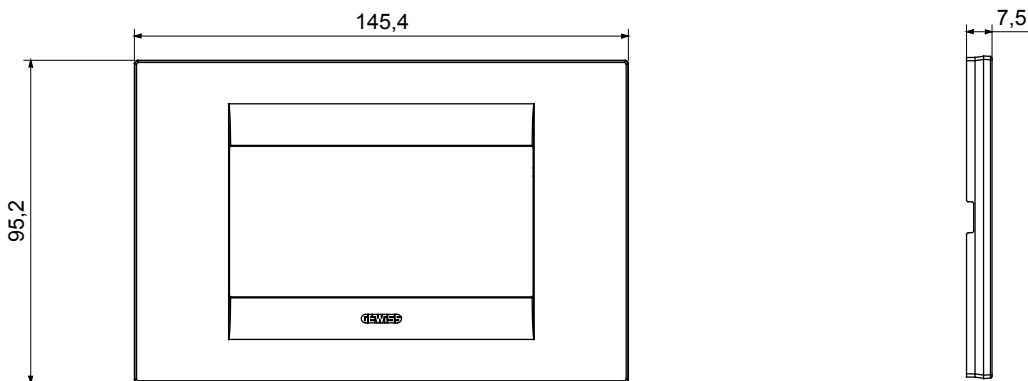

Gama de plăci de uz casnic ChoruSmart, realizate într-o mare varietate de forme, culori, materiale și finisaje. Include cinci forme diferite (UNA, Geo, EGO, LUX, ICE ȘI ICE Touch) pentru cutii dreptunghiulare cu o capacitate de până la 12 module și trei forme diferite (UNA International, GEO International și LUX International) potrivite pentru cutii rotunde/pătrate, atât simple, cât și combinate în configurații orizontale sau verticale, cu o capacitate de 2 până la 2+2+2+2 module. Toate plăcile de uz casnic DIN seria ChoruSmart utilizează aceleași suporturi, fără a fi nevoie de adaptoare suplimentare. Gama include, de asemenea, plăci goale, plăci etanșe IP55 și plăci de contur.

Familie	GEO	Descriere	4 module
Culoare	Albastru-verzui	Material	Tehnopolimer
Finisaj	Finisaj opac	Pentru codurile de asistență	GW16804, GW16804N
Încercare cu fir incandescent	650 °C	Termo-presiune cu bilă	70 °C
Standard	EN 60669-1	Electrocod	0110

DIMENSIONAL

TECHNICAL SYMBOLOGY

STANDARDS/APPROVALS