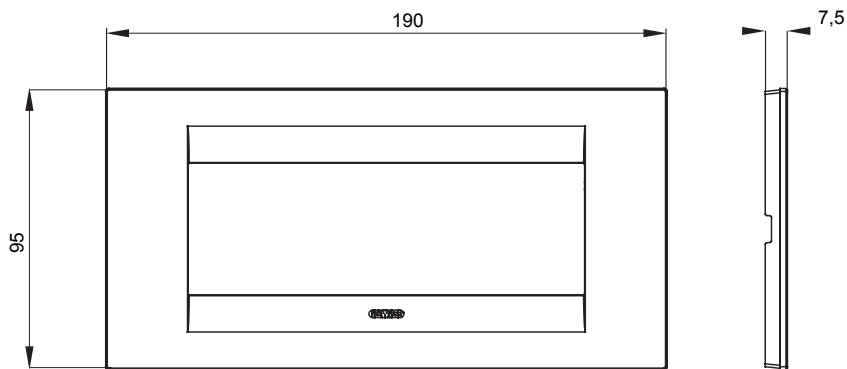

DIMENSIONAL

TECHNICAL SYMBOLOGY

STANDARDS/APPROVALS