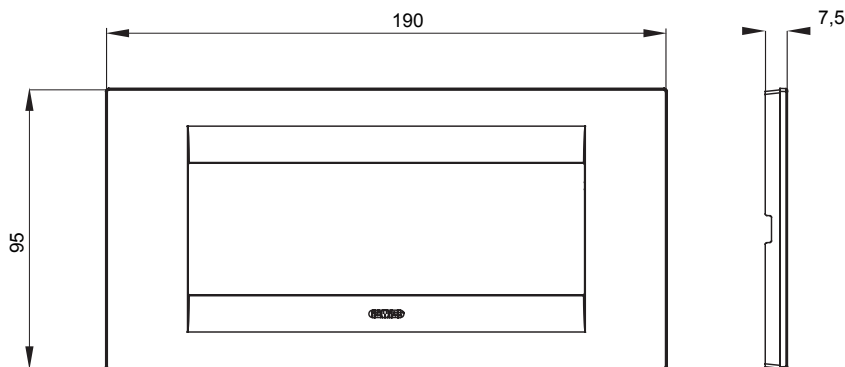

Gama de plăci de uz casnic ChoruSmart, realizate într-o mare varietate de forme, culori, materiale și finisaje. Include cinci forme diferite (UNA, Geo, EGO, LUX, ICE ȘI ICE Touch) pentru cutii dreptunghiulare cu o capacitate de până la 12 module și trei forme diferite (UNA International, GEO International și LUX International) potrivite pentru cutii rotunde/pătrate, atât simple, cât și combinate în configurații orizontale sau verticale, cu o capacitate de 2 până la 2+2+2+2 module. Toate plăcile de uz casnic DIN seria ChoruSmart utilizează aceleași suporturi, fără a fi nevoie de adaptoare suplimentare. Gama include, de asemenea, plăci goale, plăci etanșe IP55 și plăci de contur.

Familie	GEO	Descriere	6 module
Culoare	Toner negru	Material	Tehnopolimer
Finisaj	Lucios	Pentru codurile de asistență	GW16806
Încercare cu fir incandescent	650 °C	Termo-presiune cu bilă	70 °C
Standard	EN 60669-1	Electrocod	0110

DIMENSIONAL

TECHNICAL SYMBOLOGY

STANDARDS/APPROVALS