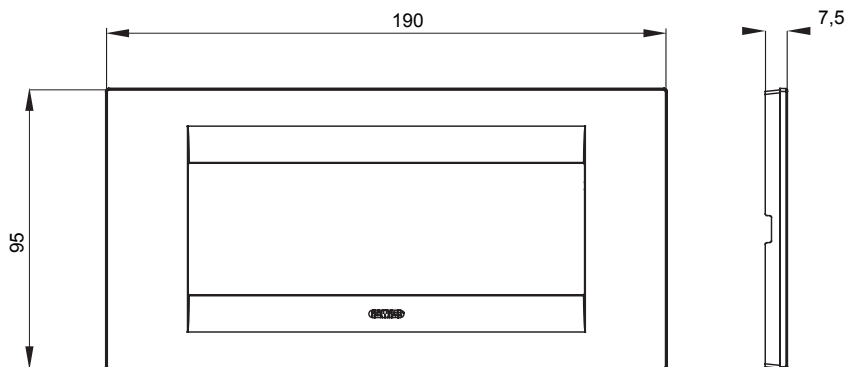

Gama de plăci de uz casnic ChoruSmart, realizate într-o mare varietate de forme, culori, materiale și finisaje. Include cinci forme diferite (UNA, Geo, EGO, LUX, ICE ȘI ICE Touch) pentru cutii dreptunghiulare cu o capacitate de până la 12 module și trei forme diferite (UNA International, GEO International și LUX International) potrivite pentru cutii rotunde/pătrate, atât simple, cât și combinate în configurații orizontale sau verticale, cu o capacitate de 2 până la 2+2+2+2 module. Toate plăcile de uz casnic DIN seria ChoruSmart utilizează aceleași suporturi, fără a fi nevoie de adaptoare suplimentare. Gama include, de asemenea, plăci goale, plăci etanșe IP55 și plăci de contur.

Familie	GEO	Descriere	6 module
Culoare	Roșu toscan	Material	Tehnopolimer
Finisaj	Finisaj opac	Pentru codurile de asistență	GW16806
Încercare cu fir incandescent	650 °C	Termo-presiune cu bilă	70 °C
Standard	EN 60669-1	Electrocod	0110

DIMENSIONAL

TECHNICAL SYMBOLOGY

GWT

650 °C

70 °C

STANDARDS/APPROVALS