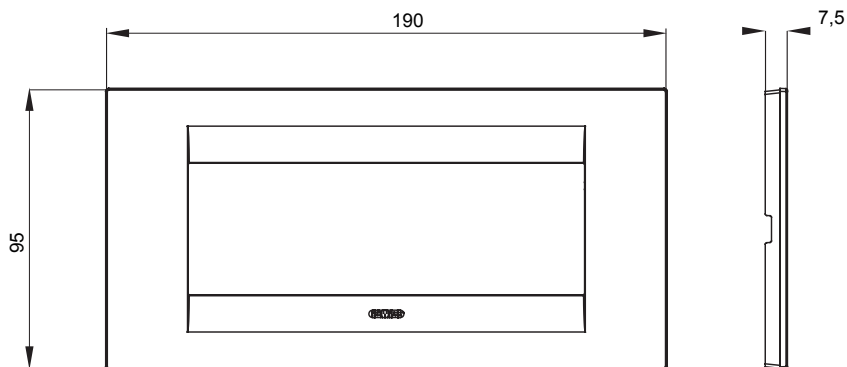

DIMENSIONAL

TECHNICAL SYMBOLOGY

STANDARDS/APPROVALS