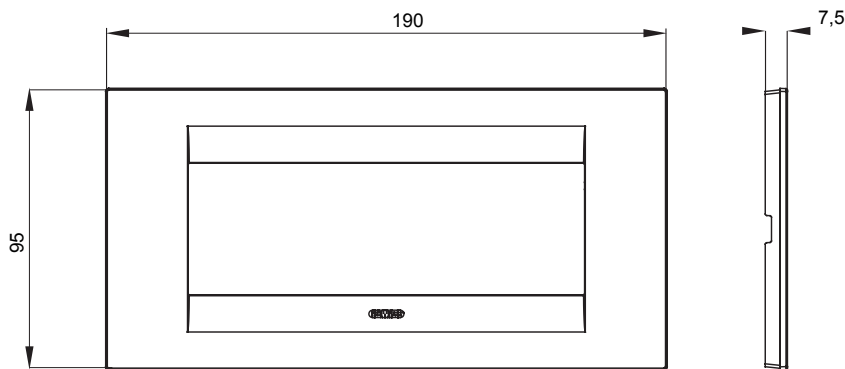

Gama de plăci de uz casnic ChoruSmart, realizate într-o mare varietate de forme, culori, materiale și finisaje. Include cinci forme diferite (UNA, Geo, EGO, LUX, ICE ȘI ICE Touch) pentru cutii dreptunghiulare cu o capacitate de până la 12 module și trei forme diferite (UNA International, GEO International și LUX International) potrivite pentru cutii rotunde/pătrate, atât simple, cât și combinate în configurații orizontale sau verticale, cu o capacitate de 2 până la 2+2+2+2 module. Toate plăcile de uz casnic DIN seria ChoruSmart utilizează aceleași suporturi, fără a fi nevoie de adaptoare suplimentare. Gama include, de asemenea, plăci goale, plăci etanșe IP55 și plăci de curtur.

Familie	GEO	Descriere	6 module
Culoare	Albastru-verzui	Material	Tehnopolimer
Finisaj	Finisaj opac	Pentru codurile de asistență	GW16806
Încercare cu fir incandescent	650 °C	Termo-presiune cu bilă	70 °C
Standard	EN 60669-1	Electrocod	0110

### DIMENSIONAL