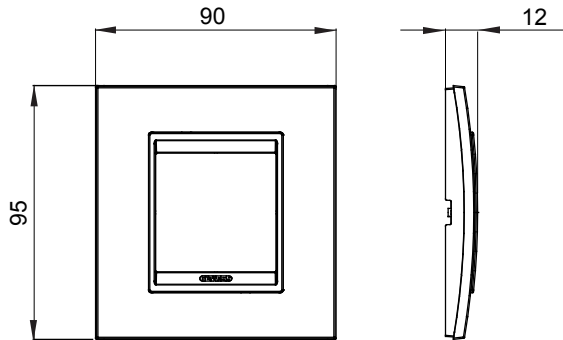

DIMENSIONAL

TECHNICAL SYMBOLOGY

STANDARDS/APPROVALS