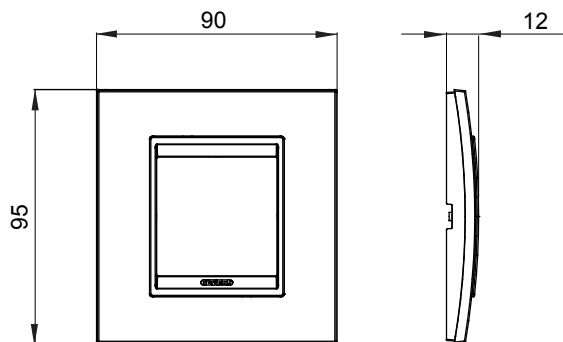

Gama de plăci de uz casnic ChoruSmart, realizate într-o mare varietate de forme, culori, materiale și finisaje. Include cinci forme diferite (UNA, Geo, EGO, LUX, ICE ȘI ICE Touch) pentru cutii dreptunghiulare cu o capacitate de până la 12 module și trei forme diferite (UNA International, GEO International și LUX International) potrivite pentru cutii rotunde/pătrate, atât simple, cât și combinate în configurații orizontale sau verticale, cu o capacitate de 2 până la 2+2+2+2 module. Toate plăcile de uz casnic DIN seria ChoruSmart utilizează aceleași suporturi, fără a fi nevoie de adaptoare suplimentare. Gama include, de asemenea, plăci goale, plăci etanșe IP55 și plăci de contur.

Familie	LUX International	Descriere	2 module
Culoare	GRESIE	Material	Tehnopolimer
Finisaj	Lucios	Pentru codurile de asistență	GW16821, GW16822, GW16823
Încercare cu fir incandescent	650 °C	Termo-presiune cu bilă	70 °C
Standard	EN 60669-1	Electrocod	0110

DIMENSIONAL

TECHNICAL SYMBOLOGY

STANDARDS/APPROVALS