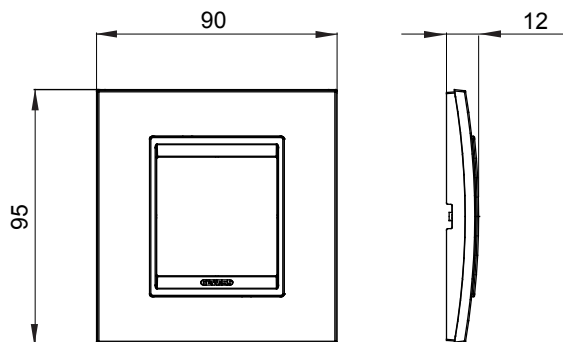

DIMENSIONAL

TECHNICAL SYMBOLOGY

STANDARDS/APPROVALS