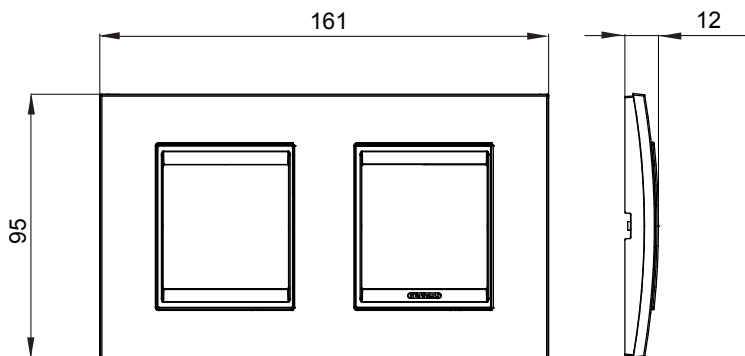

Gama de plăci de uz casnic ChoruSmart, realizate într-o mare varietate de forme, culori, materiale și finisaje. Include cinci forme diferite (UNA, Geo, EGO, LUX, ICE ȘI ICE Touch) pentru cutii dreptunghiulare cu o capacitate de până la 12 module și trei forme diferite (UNA International, GEO International și LUX International) potrivite pentru cutii rotunde/pătrate, atât simple, cât și combinate în configurații orizontale sau verticale, cu o capacitate de 2 până la 2+2+2+2 module. Toate plăcile de uz casnic DIN seria ChoruSmart utilizează aceleași suporturi, fără a fi nevoie de adaptoare suplimentare. Gama include, de asemenea, plăci goale, plăci etanșe IP55 și plăci de contur.

Familie	LUX International	Descriere	2+2 module
Tip	Orizontal	Culoare	Cenușiu perlat
Material	Sticlă	Finisaj	Finisaj opac
Pentru codurile de asistenta GW16821, GW16822, GW16823, GW16821N, GW16822N		Încercare cu fir incandescent	650 °C
Termo-presiune cu bilă	70 °C	Standard	EN 60669-1
Electrocod	0110		

### DIMENSIONAL

### TECHNICAL SYMBOLOGY

**GWT**

650 °C

70 °C