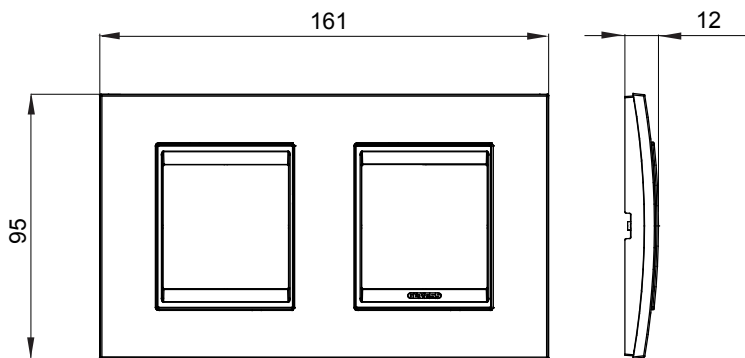

Gama de plăci de uz casnic ChoruSmart, realizate într-o mare varietate de forme, culori, materiale și finisaje. Include cinci forme diferite (UNA, Geo, EGO, LUX, ICE ȘI ICE Touch) pentru cutii dreptunghiulare cu o capacitate de până la 12 module și trei forme diferite (UNA International, GEO International și LUX International) potrivite pentru cutii rotunde/pătrate, atât simple, cât și combinate în configurații orizontale sau verticale, cu o capacitate de 2 până la 2+2+2+2 module. Toate plăcile de uz casnic DIN seria ChoruSmart utilizează aceleași suporturi, fără a fi nevoie de adaptoare suplimentare. Gama include, de asemenea, plăci goale, plăci etanșe IP55 și plăci de contur.

Familie	LUX International	Descriere	2+2 module
Tip	Orizontal	Culoare	Reflexie naturală
Material	Sticlă	Finisaj	Finisaj opac
Pentru codurile de sisteme GW16821, GW16822, GW16823, GW16821N, GW16822N		Încercare cu fir incandescent	650 °C
Termo-presiune cu bilă	70 °C	Standard	EN 60669-1
Electrocod	0110		

DIMENSIONAL

TECHNICAL SYMBOLOGY

STANDARDS/APPROVALS