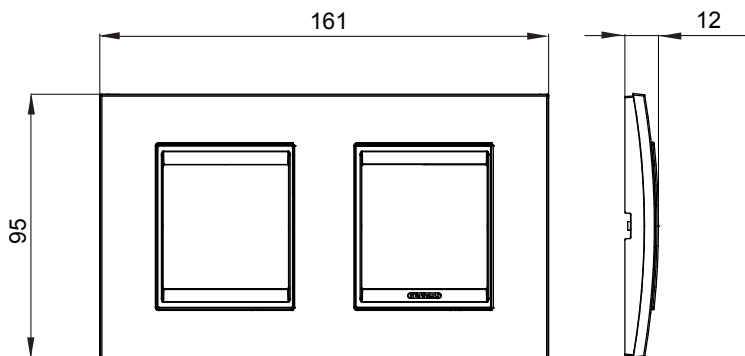

Gama de plăci de uz casnic ChoruSmart, realizate într-o mare varietate de forme, culori, materiale și finisaje. Include cinci forme diferite (UNA, Geo, EGO, LUX, ICE ȘI ICE Touch) pentru cutii dreptunghiulare cu o capacitate de până la 12 module și trei forme diferite (UNA International, GEO International și LUX International) potrivite pentru cutii rotunde/pătrate, atât simple, cât și combinate în configurații orizontale sau verticale, cu o capacitate de 2 până la 2+2+2+2 module. Toate plăcile de uz casnic DIN seria ChoruSmart utilizează aceleași suporturi, fără a fi nevoie de adaptoare suplimentare. Gama include, de asemenea, plăci goale, plăci etanșe IP55 și plăci de contur.

Familie	LUX International	Descriere	2+2 module
Tip	Orizontal	Culoare	Toner negru
Material	Tehnopolimer	Finisaj	Lucios
Pentru codurile de asistență	GW16821, GW16822, GW16823	Încercare cu fir incandescent	650 °C
Termo-presiune cu bilă	70 °C	Standard	EN 60669-1
Electrocod	0110		

DIMENSIONAL

TECHNICAL SYMBOLOGY

STANDARDS/APPROVALS