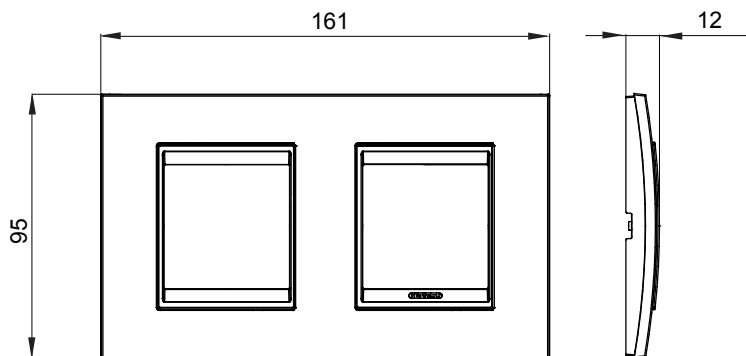

Gama de plăci de uz casnic ChoruSmart, realizate într-o mare varietate de forme, culori, materiale și finisaje. Include cinci forme diferite (UNA, Geo, EGO, LUX, ICE ȘI ICE Touch) pentru cutii dreptunghiulare cu o capacitate de până la 12 module și trei forme diferite (UNA International, GEO International și LUX International) potrivite pentru cutii rotunde/pătrate, atât simple, cât și combinate în configurații orizontale sau verticale, cu o capacitate de 2 până la 2+2+2+2 module. Toate plăcile de uz casnic DIN seria ChoruSmart utilizează aceleași suporturi, fără a fi nevoie de adaptoare suplimentare. Gama include, de asemenea, plăci goale, plăci etanșe IP55 și plăci de contur.

Familie	LUX International	Descriere	2+2 module
Tip	Orizontal	Culoare	Aluminiu lustruit lavy
Material	Metal	Finisaj	Finisaj opac
Pentru codurile de sisteme GW16821, GW16822, GW16823, GW16821N, GW16822N		Încercare cu fir incandescent	650 °C
Termo-presiune cu bilă	70 °C	Standard	EN 60669-1
Electrocod	0110		

### DIMENSIONAL