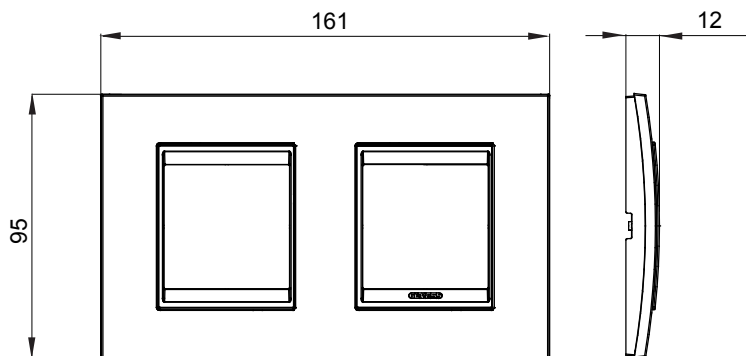

Gama de plăci de uz casnic ChoruSmart, realizate într-o mare varietate de forme, culori, materiale și finisaje. Include cinci forme diferite (UNA, Geo, EGO, LUX, ICE ȘI ICE Touch) pentru cutii dreptunghiulare cu o capacitate de până la 12 module și trei forme diferite (UNA International, GEO International și LUX International) potrivite pentru cutii rotunde/pătrate, atât simple, cât și combinate în configurații orizontale sau verticale, cu o capacitate de 2 până la 2+2+2+2 module. Toate plăcile de uz casnic DIN seria ChoruSmart utilizează aceleași suporturi, fără a fi nevoie de adaptoare suplimentare. Gama include, de asemenea, plăci goale, plăci etanșe IP55 și plăci de contur.

Familie	LUX International	Descriere	2+2 module
Tip	Orizontal	Culoare	Aur
Material	Metal	Finisaj	Finisaj opac
Pentru codurile de sisteme GW16821, GW16822, GW16823, GW16821N, GW16822N		Încercare cu fir incandescent	650 °C
Termo-presiune cu bilă	70 °C	Standard	EN 60669-1
Electrocod	0110		

DIMENSIONAL

TECHNICAL SYMBOLOGY

STANDARDS/APPROVALS