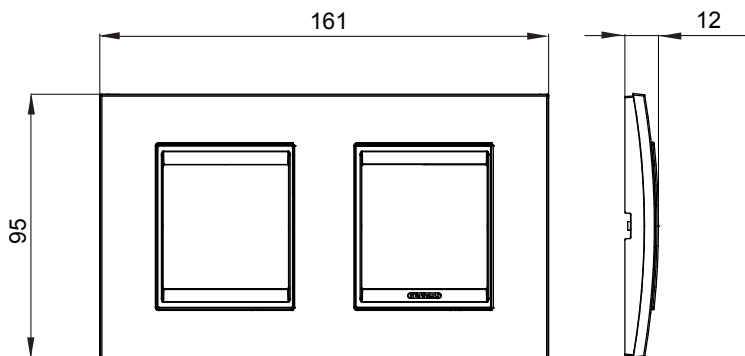

Gama de plăci de uz casnic ChoruSmart, realizate într-o mare varietate de forme, culori, materiale și finisaje. Include cinci forme diferite (UNA, Geo, EGO, LUX, ICE ȘI ICE Touch) pentru cutii dreptunghiulare cu o capacitate de până la 12 module și trei forme diferite (UNA International, GEO International și LUX International) potrivite pentru cutii rotunde/pătrate, atât simple, cât și combinate în configurații orizontale sau verticale, cu o capacitate de 2 până la 2+2+2+2 module. Toate plăcile de uz casnic DIN seria ChoruSmart utilizează aceleași suporturi, fără a fi nevoie de adaptoare suplimentare. Gama include, de asemenea, plăci goale, plăci etanșe IP55 și plăci de contur.

Familie	LUX International	Descriere	2+2 module
Tip	Orizontal	Culoare	Negru satinat monocrom
Material	Metal	Finisaj	Finisaj opac
Pentru codurile de sisteme GW16821, GW16822, GW16823, GW16821N, GW16822N		Încercare cu fir incandescent	650 °C
Termo-presiune cu bilă	70 °C	Standard	EN 60669-1
Electrocod	0110		

### DIMENSIONAL