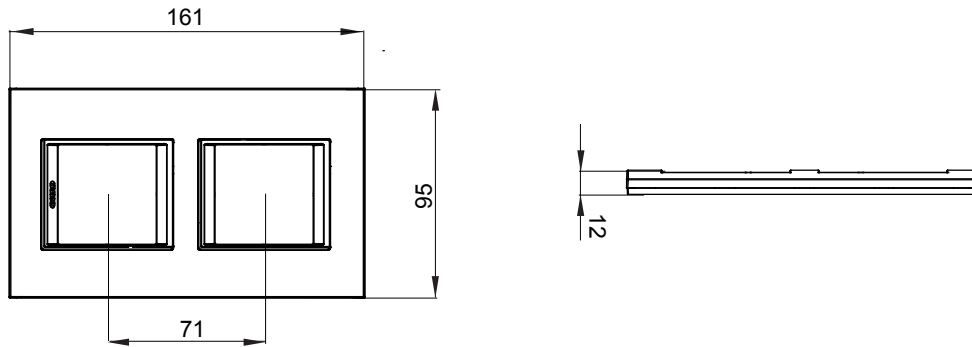

Gama de plăci de uz casnic ChoruSmart, realizate într-o mare varietate de forme, culori, materiale și finisaje. Include cinci forme diferite (UNA, Geo, EGO, LUX, ICE ȘI ICE Touch) pentru cutii dreptunghiulare cu o capacitate de până la 12 module și trei forme diferite (UNA International, GEO International și LUX International) potrivite pentru cutii rotunde/pătrate, atât simple, cât și combinate în configurații orizontale sau verticale, cu o capacitate de 2 până la 2+2+2+2 module. Toate plăcile de uz casnic DIN seria ChoruSmart utilizează aceleași suporturi, fără a fi nevoie de adaptoare suplimentare. Gama include, de asemenea, plăci goale, plăci etanșe IP55 și plăci de contur.

Familie	LUX International	Descriere	2+2 module
Tip	Vertical	Culoare	Reflexie naturală
Material	Sticlă	Finisaj	Finisaj opac
Pentru codurile de asistenta GW16821, GW16822, GW16823, GW16821N, GW16822N		Încercare cu fir incandescent	650 °C
Termo-presiune cu bilă	70 °C	Standard	EN 60669-1
Electrocod	0110		

### DIMENSIONAL