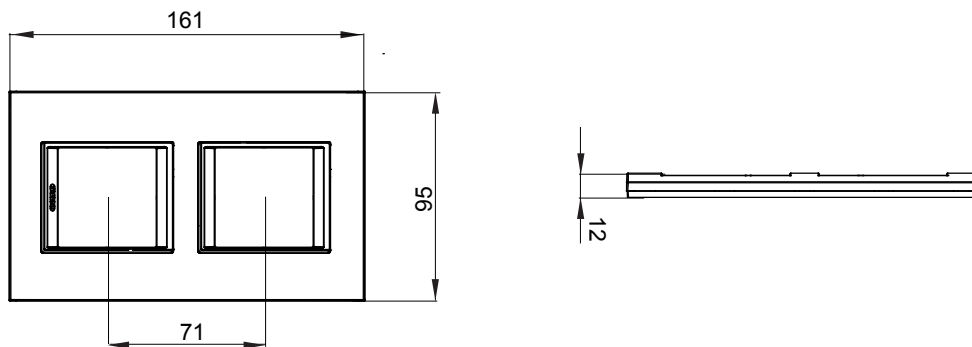

Gama de plăci de uz casnic ChoruSmart, realizate într-o mare varietate de forme, culori, materiale și finisaje. Include cinci forme diferite (UNA, Geo, EGO, LUX, ICE ȘI ICE Touch) pentru cutii dreptunghiulare cu o capacitate de până la 12 module și trei forme diferite (UNA International, GEO International și LUX International) potrivite pentru cutii rotunde/pătrate, atât simple, cât și combinate în configurații orizontale sau verticale, cu o capacitate de 2 până la 2+2+2+2 module. Toate plăcile de uz casnic DIN seria ChoruSmart utilizează aceleași suporturi, fără a fi nevoie de adaptoare suplimentare. Gama include, de asemenea, plăci goale, plăci etanșe IP55 și plăci de contur.

Familie	LUX International	Descriere	2+2 module
Tip	Vertical	Culoare	Toner negru
Material	Tehnopolimer	Finisaj	Lucios
Pentru codurile de asistență	GW16821, GW16822, GW16823	Încercare cu fir incandescent	650 °C
Termo-presiune cu bilă	70 °C	Standard	EN 60669-1
Electrocod	0110		

DIMENSIONAL

TECHNICAL SYMBOLOGY

STANDARDS/APPROVALS