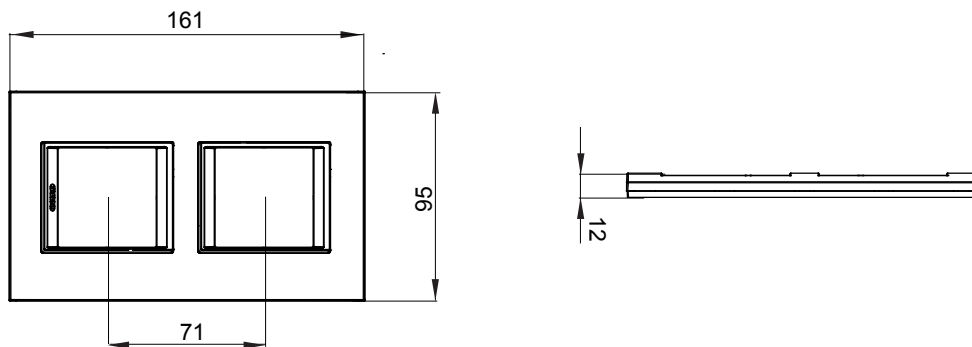

Gama de plăci de uz casnic ChoruSmart, realizate într-o mare varietate de forme, culori, materiale și finisaje. Include cinci forme diferite (UNA, Geo, EGO, LUX, ICE ȘI ICE Touch) pentru cutii dreptunghiulare cu o capacitate de până la 12 module și trei forme diferite (UNA International, GEO International și LUX International) potrivite pentru cutii rotunde/pătrate, atât simple, cât și combinate în configurații orizontale sau verticale, cu o capacitate de 2 până la 2+2+2+2 module. Toate plăcile de uz casnic DIN seria ChoruSmart utilizează aceleași suporturi, fără a fi nevoie de adaptoare suplimentare. Gama include, de asemenea, plăci goale, plăci etanșe IP55 și plăci de contur.

Familie	LUX International	Descriere	2+2 module
Tip	Vertical	Culoare	Alamă antică
Material	Metal	Finisaj	Finisaj opac
Pentru codurile de sisteme GW16821, GW16822, GW16823, GW16821N, GW16822N		Încercare cu fir incandescent	650 °C
Termo-presiune cu bilă	70 °C	Standard	EN 60669-1
Electrocod	0110		

DIMENSIONAL

TECHNICAL SYMBOLOGY

STANDARDS/APPROVALS