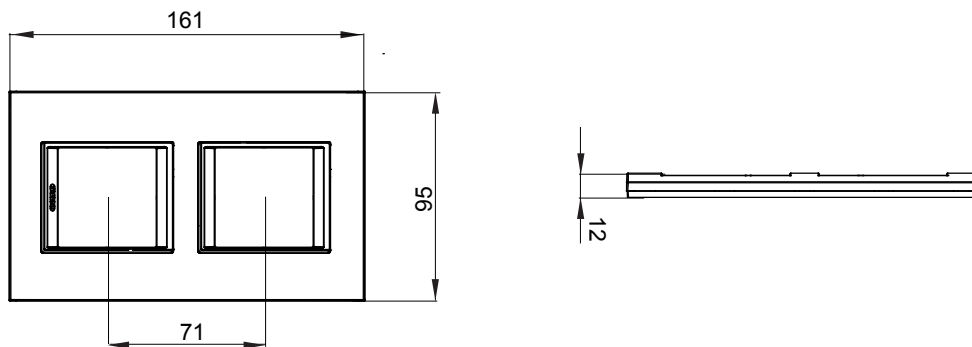

Gama de plăci de uz casnic ChoruSmart, realizate într-o mare varietate de forme, culori, materiale și finisaje. Include cinci forme diferite (UNA, Geo, EGO, LUX, ICE ȘI ICE Touch) pentru cutii dreptunghiulare cu o capacitate de până la 12 module și trei forme diferite (UNA International, GEO International și LUX International) potrivite pentru cutii rotunde/pătrate, atât simple, cât și combinate în configurații orizontale sau verticale, cu o capacitate de 2 până la 2+2+2+2 module. Toate plăcile de uz casnic DIN seria ChoruSmart utilizează aceleași suporturi, fără a fi nevoie de adaptoare suplimentare. Gama include, de asemenea, plăci goale, plăci etanșe IP55 și plăci de contur.

Familie	LUX International	Descriere	2+2 module
Tip	Vertical	Culoare	Absolut de Ardesia
Material	Tehnopolimer	Finisaj	Lucios
Pentru codurile de sisteme GW16821, GW16822, GW16823, GW16821N, GW16822N		Încercare cu fir incandescent	650 °C
Termo-presiune cu bilă	70 °C	Standard	EN 60669-1
Electrocod	0110		

DIMENSIONAL

TECHNICAL SYMBOLOGY

STANDARDS/APPROVALS