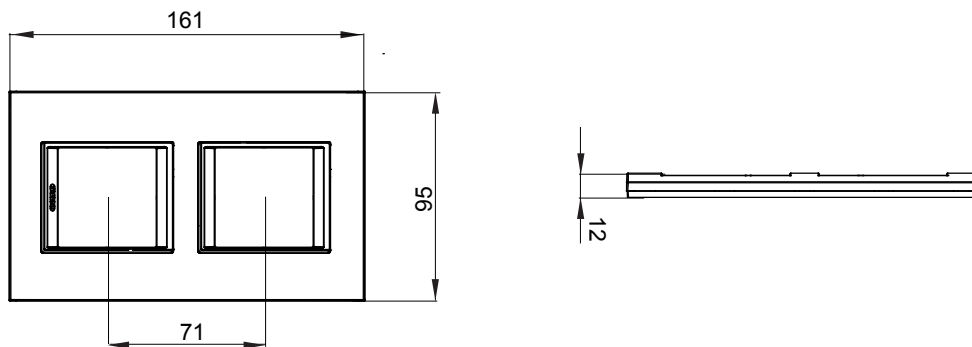

DIMENSIONAL

TECHNICAL SYMBOLOGY

STANDARDS/APPROVALS