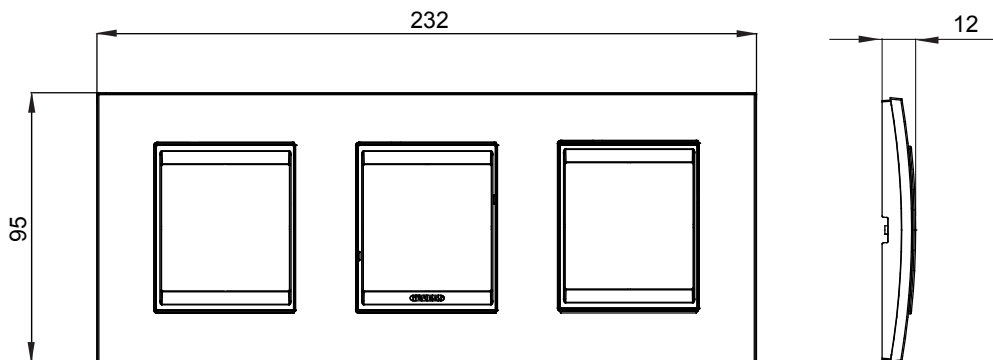

Gama de plăci de uz casnic ChoruSmart, realizate într-o mare varietate de forme, culori, materiale și finisaje. Include cinci forme diferite (UNA, Geo, EGO, LUX, ICE ȘI ICE Touch) pentru cutii dreptunghiulare cu o capacitate de până la 12 module și trei forme diferite (UNA International, GEO International și LUX International) potrivite pentru cutii rotunde/pătrate, atât simple, cât și combinate în configurații orizontale sau verticale, cu o capacitate de 2 până la 2+2+2+2 module. Toate plăcile de uz casnic DIN seria ChoruSmart utilizează aceleași suporturi, fără a fi nevoie de adaptoare suplimentare. Gama include, de asemenea, plăci goale, plăci etanșe IP55 și plăci de contur.

Familie	LUX International	Descriere	2+2+2 module
Tip	Orizontal	Culoare	Alb
Material	Tehnopolimer	Finisaj	Lucios
Pentru codurile de asistență	GW16821, GW16822, GW16823	Încercare cu fir incandescent	650 °C
Termo-presiune cu bilă	70 °C	Standard	EN 60669-1
Electrocod	0110		

DIMENSIONAL

TECHNICAL SYMBOLOGY

GWT

650 °C

70 °C

STANDARDS/APPROVALS