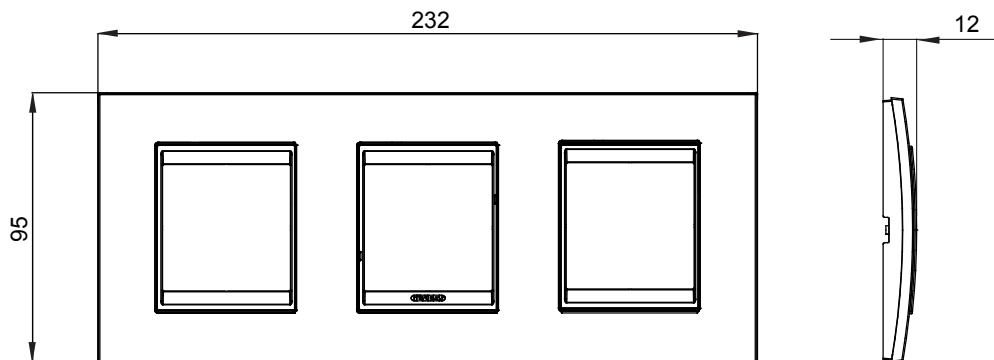

Gama de plăci de uz casnic ChoruSmart, realizate într-o mare varietate de forme, culori, materiale și finisaje. Include cinci forme diferite (UNA, Geo, EGO, LUX, ICE ȘI ICE Touch) pentru cutii dreptunghiulare cu o capacitate de până la 12 module și trei forme diferite (UNA International, GEO International și LUX International) potrivite pentru cutii rotunde/pătrate, atât simple, cât și combinate în configurații orizontale sau verticale, cu o capacitate de 2 până la 2+2+2+2 module. Toate plăcile de uz casnic DIN seria ChoruSmart utilizează aceleași suporturi, fără a fi nevoie de adaptoare suplimentare. Gama include, de asemenea, plăci goale, plăci etanșe IP55 și plăci de contur.

Familie	LUX International	Descriere	2+2+2 module
Tip	Orizontal	Culoare	Toner negru
Material	Tehnopolimer	Finisaj	Lucios
Pentru codurile de asistență	GW16821, GW16822, GW16823	Încercare cu fir incandescent	650 °C
Termo-presiune cu bilă	70 °C	Standard	EN 60669-1
Electrocod	0110		

DIMENSIONAL

TECHNICAL SYMBOLOGY

GWT

650 °C

70 °C

STANDARDS/APPROVALS