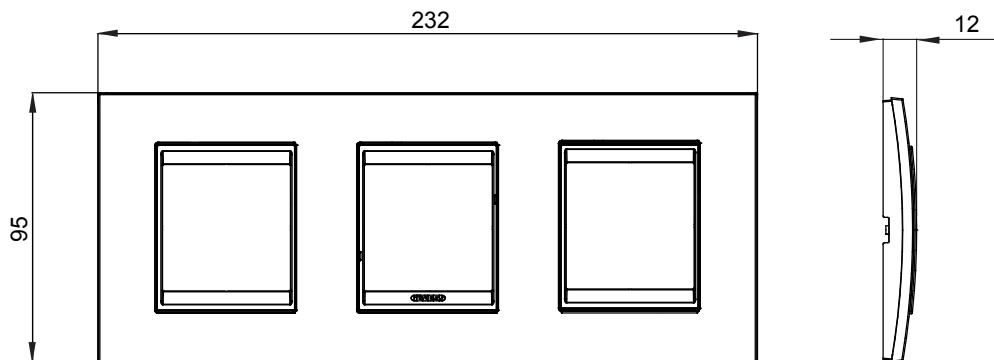

Gama de plăci de uz casnic ChoruSmart, realizate într-o mare varietate de forme, culori, materiale și finisaje. Include cinci forme diferite (UNA, Geo, EGO, LUX, ICE ȘI ICE Touch) pentru cutii dreptunghiulare cu o capacitate de până la 12 module și trei forme diferite (UNA International, GEO International și LUX International) potrivite pentru cutii rotunde/pătrate, atât simple, cât și combinate în configurații orizontale sau verticale, cu o capacitate de 2 până la 2+2+2+2 module. Toate plăcile de uz casnic DIN seria ChoruSmart utilizează aceleași suporturi, fără a fi nevoie de adaptoare suplimentare. Gama include, de asemenea, plăci goale, plăci etanșe IP55 și plăci de contur.

Familie	LUX International	Descriere	2+2+2 module
Tip	Orizontal	Culoare	GRESIE
Material	Tehnopolimer	Finisaj	Lucios
Pentru codurile de asistență	GW16821, GW16822, GW16823	Încercare cu fir incandescent	650 °C
Termo-presiune cu bilă	70 °C	Standard	EN 60669-1
Electrocod	0110		

### DIMENSIONAL

### TECHNICAL SYMBOLOGY

**GWT**

650 °C

70 °C