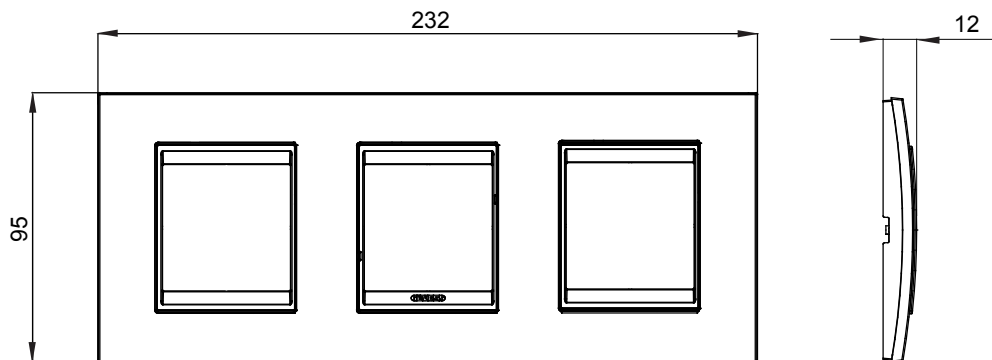

Gama de plăci de uz casnic ChoruSmart, realizate într-o mare varietate de forme, culori, materiale și finisaje. Include cinci forme diferite (UNA, Geo, EGO, LUX, ICE ȘI ICE Touch) pentru cutii dreptunghiulare cu o capacitate de până la 12 module și trei forme diferite (UNA International, GEO International și LUX International) potrivite pentru cutii rotunde/pătrate, atât simple, cât și combinate în configurații orizontale sau verticale, cu o capacitate de 2 până la 2+2+2+2 module. Toate plăcile de uz casnic DIN seria ChoruSmart utilizează aceleași suporturi, fără a fi nevoie de adaptoare suplimentare. Gama include, de asemenea, plăci goale, plăci etanșe IP55 și plăci de contur.

Familie	LUX International	Descriere	2+2+2 module
Tip	Orizontal	Culoare	Alamă antică
Material	Metal	Finisaj	Finisaj opac
Pentru codurile de asistenta	GW16821, GW16822, GW16823, GW16821N, GW16822N	Încercare cu fir incandescent	650 °C
Termo-presiune cu bilă	70 °C	Standard	EN 60669-1
Electrocod	0110		

DIMENSIONAL

TECHNICAL SYMBOLOGY

GWT

650 °C

70 °C

STANDARDS/APPROVALS