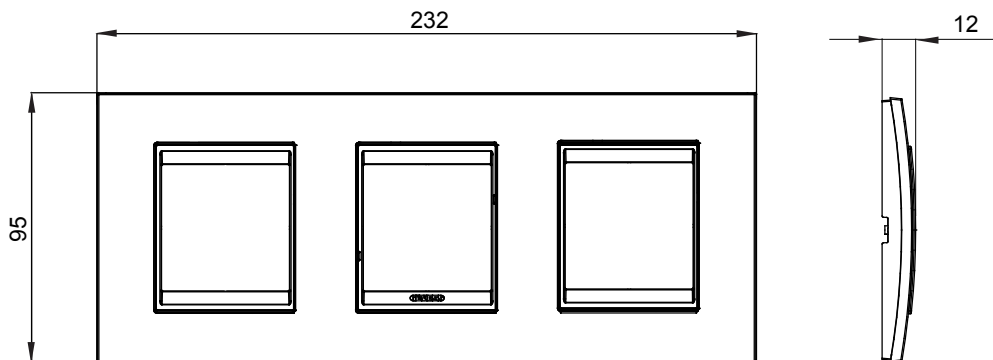

Gama de plăci de uz casnic ChoruSmart, realizate într-o mare varietate de forme, culori, materiale și finisaje. Include cinci forme diferite (UNA, Geo, EGO, LUX, ICE ȘI ICE Touch) pentru cutii dreptunghiulare cu o capacitate de până la 12 module și trei forme diferite (UNA International, GEO International și LUX International) potrivite pentru cutii rotunde/pătrate, atât simple, cât și combinate în configurații orizontale sau verticale, cu o capacitate de 2 până la 2+2+2+2 module. Toate plăcile de uz casnic DIN seria ChoruSmart utilizează aceleași suporturi, fără a fi nevoie de adaptoare suplimentare. Gama include, de asemenea, plăci goale, plăci etanșe IP55 și plăci de contur.

Familie	LUX International	Descriere	2+2+2 module
Tip	Orizontal	Culoare	Monocrom titan
Material	Tehnopolimer	Finisaj	Lucios
Pentru codurile de asistenta	GW16821, GW16822, GW16823, GW16821N, GW16822N	Încercare cu fir incandescent	650 °C
Termo-presiune cu bilă	70 °C	Standard	EN 60669-1
Electrocod	0110		

DIMENSIONAL

TECHNICAL SYMBOLOGY

GWT

650 °C

70 °C

STANDARDS/APPROVALS