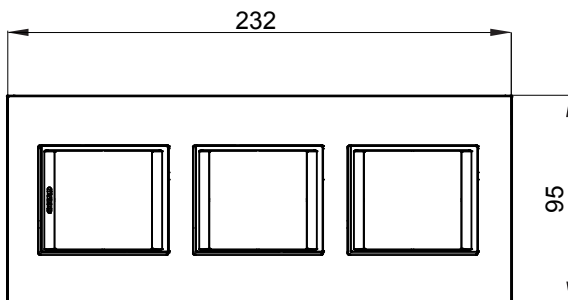

Gama de plăci de uz casnic ChoruSmart, realizate într-o mare varietate de forme, culori, materiale și finisaje. Include cinci forme diferite (UNA, Geo, EGO, LUX, ICE ȘI ICE Touch) pentru cutii dreptunghiulare cu o capacitate de până la 12 module și trei forme diferite (UNA International, GEO International și LUX International) potrivite pentru cutii rotunde/pătrate, atât simple, cât și combinate în configurații orizontale sau verticale, cu o capacitate de 2 până la 2+2+2+2 module. Toate plăcile de uz casnic DIN seria ChoruSmart utilizează aceleași suporturi, fără a fi nevoie de adaptoare suplimentare. Gama include, de asemenea, plăci goale, plăci etanșe IP55 și plăci de contur.

Familie	LUX International	Descriere	2+2+2 module
Tip	Vertical	Culoare	Reflexie naturală
Material	Sticlă	Finisaj	Finisaj opac
Pentru codurile de asistenta GW16821, GW16822, GW16823, GW16821N, GW16822N		Încercare cu fir incandescent	650 °C
Termo-presiune cu bilă	70 °C	Standard	EN 60669-1
Electrocod	0110		

### DIMENSIONAL