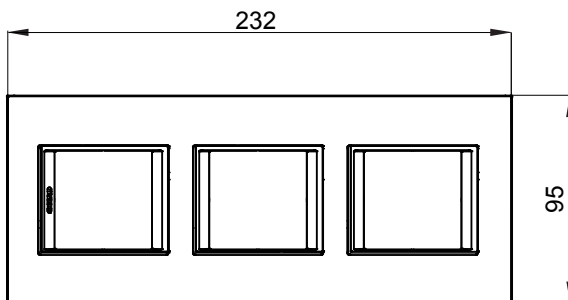

Gama de plăci de uz casnic ChoruSmart, realizate într-o mare varietate de forme, culori, materiale și finisaje. Include cinci forme diferite (UNA, Geo, EGO, LUX, ICE ȘI ICE Touch) pentru cutii dreptunghiulare cu o capacitate de până la 12 module și trei forme diferite (UNA International, GEO International și LUX International) potrivite pentru cutii rotunde/pătrate, atât simple, cât și combinate în configurații orizontale sau verticale, cu o capacitate de 2 până la 2+2+2+2 module. Toate plăcile de uz casnic DIN seria ChoruSmart utilizează aceleași suporturi, fără a fi nevoie de adaptoare suplimentare. Gama include, de asemenea, plăci goale, plăci etanșe IP55 și plăci de contur.

Familie	LUX International	Descriere	2+2+2 module
Tip	Vertical	Culoare	Alb
Material	Tehnopolimer	Finisaj	Lucios
Pentru codurile de asistență	GW16821, GW16822, GW16823	Încercare cu fir incandescent	650 °C
Termo-presiune cu bilă	70 °C	Standard	EN 60669-1
Electrocod	0110		

### DIMENSIONAL