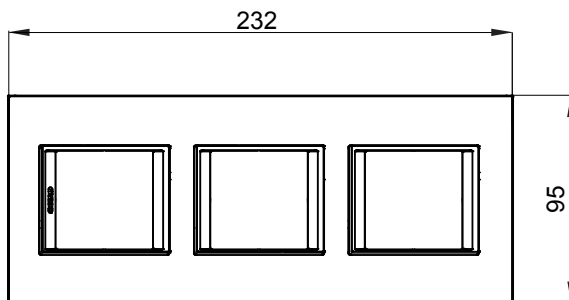

Gama de plăci de uz casnic ChoruSmart, realizate într-o mare varietate de forme, culori, materiale și finisaje. Include cinci forme diferite (UNA, Geo, EGO, LUX, ICE ȘI ICE Touch) pentru cutii dreptunghiulare cu o capacitate de până la 12 module și trei forme diferite (UNA International, GEO International și LUX International) potrivite pentru cutii rotunde/pătrate, atât simple, cât și combinate în configurații orizontale sau verticale, cu o capacitate de 2 până la 2+2+2+2 module. Toate plăcile de uz casnic DIN seria ChoruSmart utilizează aceleași suporturi, fără a fi nevoie de adaptoare suplimentare. Gama include, de asemenea, plăci goale, plăci etanșe IP55 și plăci de contur.

Familie	LUX International	Descriere	2+2+2 module
Tip	Vertical	Culoare	Toner negru
Material	Tehnopolimer	Finisaj	Lucios
Pentru codurile de asistență	GW16821, GW16822, GW16823	Încercare cu fir incandescent	650 °C
Termo-presiune cu bilă	70 °C	Standard	EN 60669-1
Electrocod	0110		

DIMENSIONAL

TECHNICAL SYMBOLOGY

STANDARDS/APPROVALS