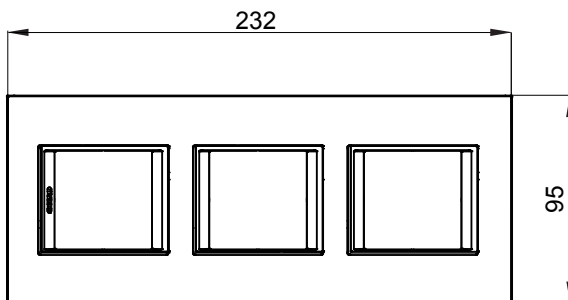

Gama de plăci de uz casnic ChoruSmart, realizate într-o mare varietate de forme, culori, materiale și finisaje. Include cinci forme diferite (UNA, Geo, EGO, LUX, ICE ȘI ICE Touch) pentru cutii dreptunghiulare cu o capacitate de până la 12 module și trei forme diferite (UNA International, GEO International și LUX International) potrivite pentru cutii rotunde/pătrate, atât simple, cât și combinate în configurații orizontale sau verticale, cu o capacitate de 2 până la 2+2+2+2 module. Toate plăcile de uz casnic DIN seria ChoruSmart utilizează aceleași suporturi, fără a fi nevoie de adaptoare suplimentare. Gama include, de asemenea, plăci goale, plăci etanșe IP55 și plăci de contur.

Familie	LUX International	Descriere	2+2+2 module
Tip	Vertical	Culoare	Aur
Material	Metal	Finisaj	Finisaj opac
Pentru codurile de sisteme GW16821, GW16822, GW16823, GW16821N, GW16822N		Încercare cu fir incandescent	650 °C
Termo-presiune cu bilă	70 °C	Standard	EN 60669-1
Electrocod	0110		

### DIMENSIONAL