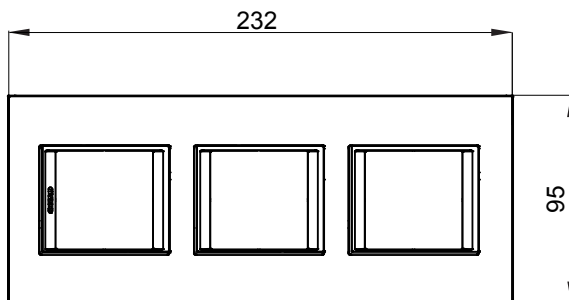

Gama de plăci de uz casnic ChoruSmart, realizate într-o mare varietate de forme, culori, materiale și finisaje. Include cinci forme diferite (UNA, Geo, EGO, LUX, ICE ȘI ICE Touch) pentru cutii dreptunghiulare cu o capacitate de până la 12 module și trei forme diferite (UNA International, GEO International și LUX International) potrivite pentru cutii rotunde/pătrate, atât simple, cât și combinate în configurații orizontale sau verticale, cu o capacitate de 2 până la 2+2+2+2 module. Toate plăcile de uz casnic DIN seria ChoruSmart utilizează aceleași suporturi, fără a fi nevoie de adaptoare suplimentare. Gama include, de asemenea, plăci goale, plăci etanșe IP55 și plăci de contur.

Familie	LUX International	Descriere	2+2+2 module
Tip	Vertical	Culoare	Bej natural monocrom
Material	Metal	Finisaj	Finisaj opac
Pentru codurile de asistenta GW16821, GW16822, GW16823, GW16821N, GW16822N		Încercare cu fir incandescent	650 °C
Termo-presiune cu bilă	70 °C	Standard	EN 60669-1
Electrocod	0110		

### DIMENSIONAL