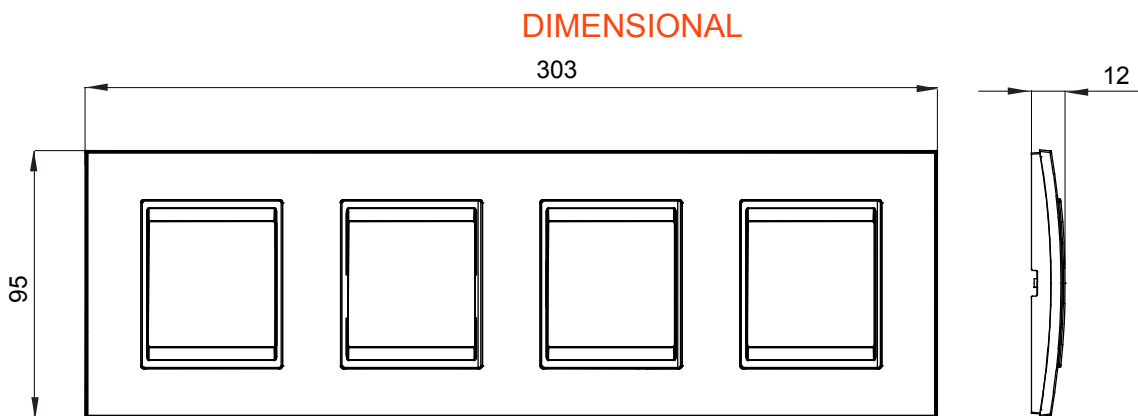

Gama de plăci de uz casnic ChoruSmart, realizate într-o mare varietate de forme, culori, materiale și finisaje. Include cinci forme diferite (UNA, Geo, EGO, LUX, ICE ȘI ICE Touch) pentru cutii dreptunghiulare cu o capacitate de până la 12 module și trei forme diferite (UNA International, GEO International și LUX International) potrivite pentru cutii rotunde/pătrate, atât simple, cât și combinate în configurații orizontale sau verticale, cu o capacitate de 2 până la 2+2+2+2 module. Toate plăcile de uz casnic DIN seria ChoruSmart utilizează aceleași suporturi, fără a fi nevoie de adaptoare suplimentare. Gama include, de asemenea, plăci goale, plăci etanșe IP55 și plăci de contur.

Familie	LUX International	Descriere	2+2+2+2 module
Tip	Orizontal	Culoare	Alb
Material	Tehnopolimer	Finisaj	Lucios
Pentru codurile de asistență	GW16821, GW16822, GW16823	Încercare cu fir incandescent	650 °C
Termo-presiune cu bilă	70 °C	Standard	EN 60669-1
Electrocod	0110		