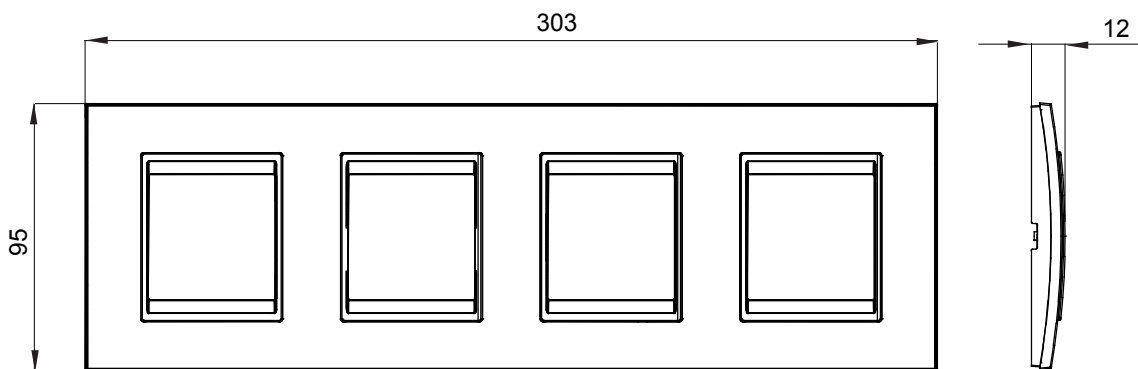

Gama de plăci de uz casnic ChoruSmart, realizate într-o mare varietate de forme, culori, materiale și finisaje. Include cinci forme diferite (UNA, Geo, EGO, LUX, ICE ȘI ICE Touch) pentru cutii dreptunghiulare cu o capacitate de până la 12 module și trei forme diferite (UNA International, GEO International și LUX International) potrivite pentru cutii rotunde/pătrate, atât simple, cât și combinate în configurații orizontale sau verticale, cu o capacitate de 2 până la 2+2+2+2 module. Toate plăcile de uz casnic DIN seria ChoruSmart utilizează aceleași suporturi, fără a fi nevoie de adaptoare suplimentare. Gama include, de asemenea, plăci goale, plăci etanșe IP55 și plăci de contur.

Familie	LUX International	Descriere	2+2+2+2 module
Tip	Orizontal	Culoare	Toner negru
Material	Tehnopolimer	Finisaj	Lucios
Pentru codurile de asistență	GW16821, GW16822, GW16823	Încercare cu fir incandescent	650 °C
Termo-presiune cu bilă	70 °C	Standard	EN 60669-1
Electrocod	0110		

DIMENSIONAL

TECHNICAL SYMBOLOGY

STANDARDS/APPROVALS