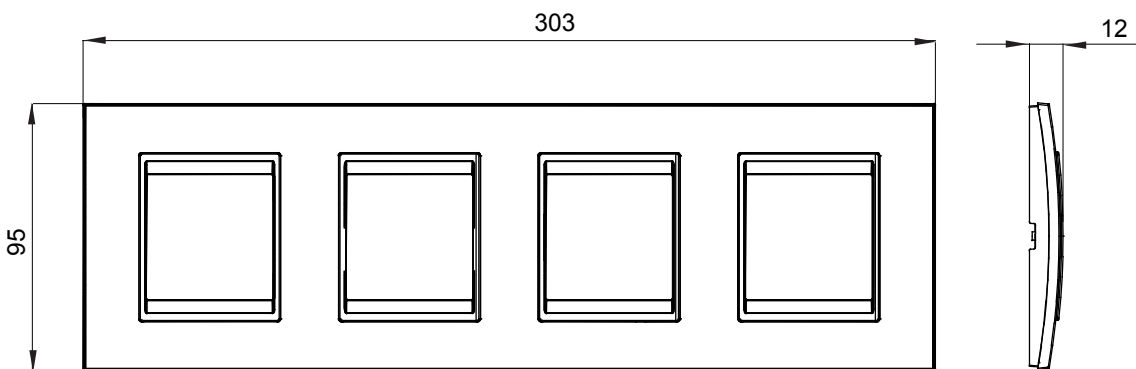

Gama de plăci de uz casnic ChoruSmart, realizate într-o mare varietate de forme, culori, materiale și finisaje. Include cinci forme diferite (UNA, Geo, EGO, LUX, ICE ȘI ICE Touch) pentru cutii dreptunghiulare cu o capacitate de până la 12 module și trei forme diferite (UNA International, GEO International și LUX International) potrivite pentru cutii rotunde/pătrate, atât simple, cât și combinate în configurații orizontale sau verticale, cu o capacitate de 2 până la 2+2+2+2 module. Toate plăcile de uz casnic DIN seria ChoruSmart utilizează aceleași suporturi, fără a fi nevoie de adaptoare suplimentare. Gama include, de asemenea, plăci goale, plăci etanșe IP55 și plăci de contur.

Familie	LUX International	Descriere	2+2+2+2 module
Tip	Orizontal	Culoare	GRESIE
Material	Tehnopolimer	Finisaj	Lucios
Pentru codurile de asistență	GW16821, GW16822, GW16823	Încercare cu fir incandescent	650 °C
Termo-presiune cu bilă	70 °C	Standard	EN 60669-1
Electrocod	0110		

### DIMENSIONAL