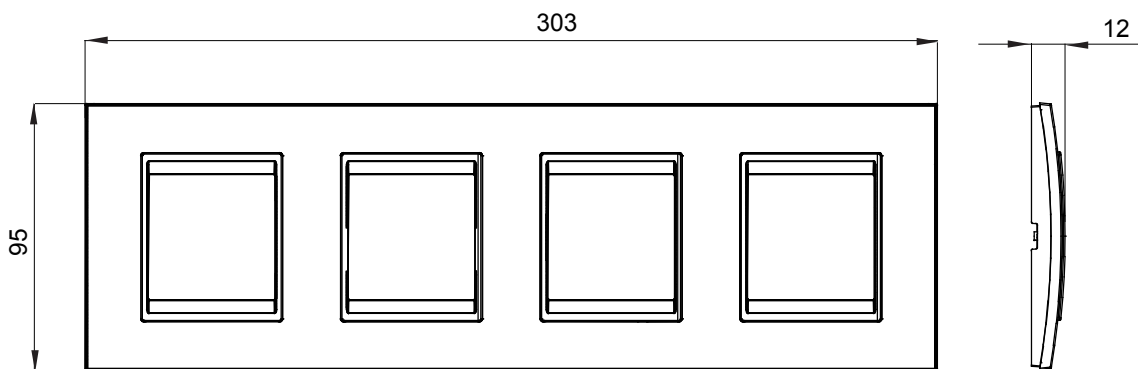

Gama de plăci de uz casnic ChoruSmart, realizate într-o mare varietate de forme, culori, materiale și finisaje. Include cinci forme diferite (UNA, Geo, EGO, LUX, ICE ȘI ICE Touch) pentru cutii dreptunghiulare cu o capacitate de până la 12 module și trei forme diferite (UNA International, GEO International și LUX International) potrivite pentru cutii rotunde/pătrate, atât simple, cât și combinate în configurații orizontale sau verticale, cu o capacitate de 2 până la 2+2+2+2 module. Toate plăcile de uz casnic DIN seria ChoruSmart utilizează aceleași suporturi, fără a fi nevoie de adaptoare suplimentare. Gama include, de asemenea, plăci goale, plăci etanșe IP55 și plăci de contur.

|                              |                           |                               |                |
|------------------------------|---------------------------|-------------------------------|----------------|
| Familie                      | LUX International         | Descriere                     | 2+2+2+2 module |
| Tip                          | Orizontal                 | Culoare                       | Titan          |
| Material                     | Tehnopolimer              | Finisaj                       | Lucios         |
| Pentru codurile de asistență | GW16821, GW16822, GW16823 | Încercare cu fir incandescent | 650 °C         |
| Termo-presiune cu bilă       | 70 °C                     | Standard                      | EN 60669-1     |
| Electrocod                   | 0110                      |                               |                |

### DIMENSIONAL